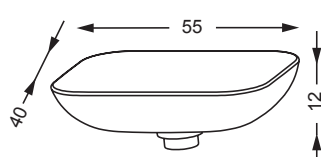

Fontana
Opbouwwaskom