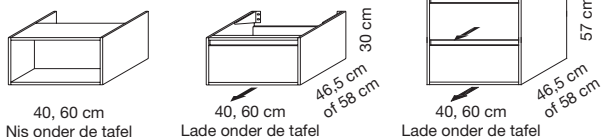

## TAFELS

80, 100, 120, 140, 160, 180 cm en op maat Waskom in het midden

80, 100, 120, 140, 160, 180 cm en op maat Waskom links of rechts

140, 160, 180 cm en op maat Dubbele waskom

## MEUBELN

40, 60 cm Nis onder de tafel

40, 60 cm Lade onder de tafel

40, 60 cm Lade onder de tafel