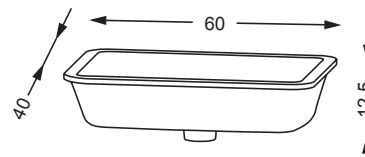

Thin
Inbouwwaskom