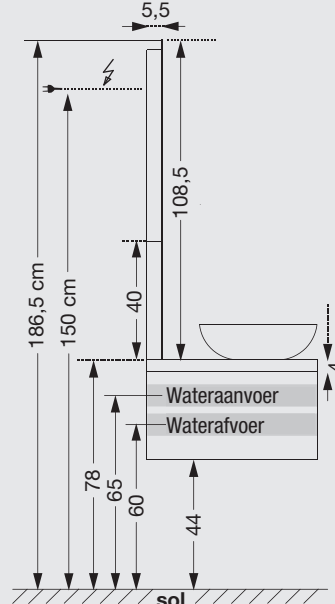

tafel met opbouwwascom
Fontana
+ Portret spiegel