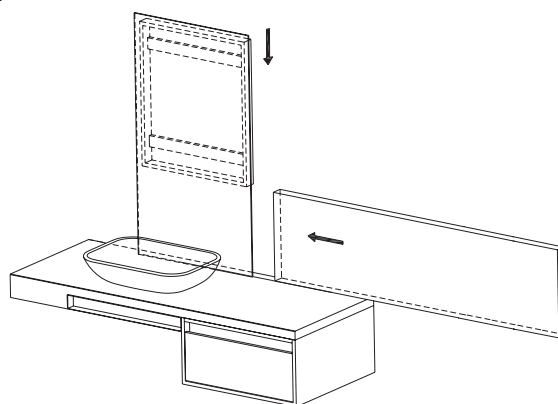

TECHNISCHE GEGEVENS

WASKOMMEN

DETAILS MUURBEKLEDING