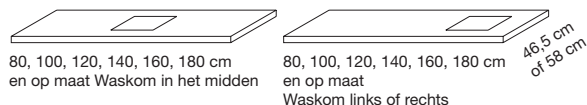

## SPIEGELS TOT AAN DE TAFEL

80, 100, 120, 140, 160, 180 cm en op maat

## TAFELS

80, 100, 120, 140, 160, 180 cm en op maat Waskom in het midden

80, 100, 120, 140, 160, 180 cm en op maat Waskom links of rechts

140, 160, 180 cm en op maat Dubbele waskom