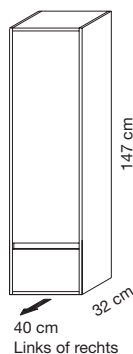

## TAFELS

80, 100, 120, 140, 160, 180 cm en op maat Waskom in het midden

80, 100, 120, 140, 160, 180 cm en op maat Waskom links of rechts

140, 160, 180 cm en op maat Dubbele waskom

## MEUBELN

40, 60 cm Nis onder de tafel

40, 60 cm Lade onder de tafel

40, 60 cm Lade onder de tafel

## KOLOMKASTEN

40 cm Links of rechts

## Spiegels

- spiegel van 5 mm gelijmd op een kader in aluminium van 2,5 cm
- De spiegel steekt 15 mm over het kader heen
- Spiegel met een gezandstraald gedeelte die de verlichting bedekt