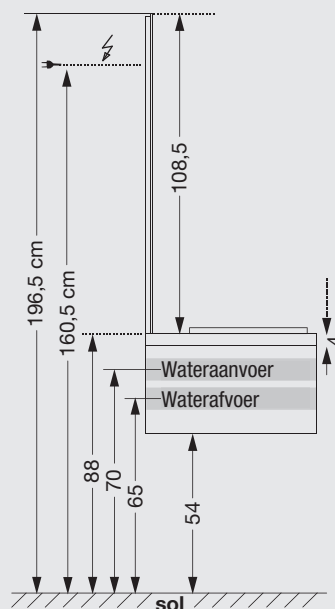

tafel met inbouwwascom
Thin
+ spiegel tot aan de tafel

Informatie :
de meubelen worden geleverd
zonder schroeven of pluggen
voor de bevestiging

Recupelbelasting per
verlichtingspunt **NIET** bij de
prijs inbegrepen

Voor alle andere waskommen
HOOGTE TAFEL = 90 cm - hoogte van de Waskom

Montagehandleiding en technische gegevens zijn beschikbaar op www.sanijura.be - .nl