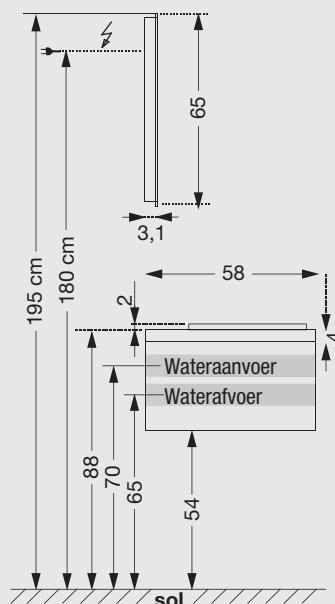

# TECHNISCHE GEGEVENS

Electriciteitsdraad voorzien op 180 cm vanaf de grond voor de spiegel Reflet Sens en op 150 of 160 cm vanaf de grond voor de spiegel portret of de spiegel tot aan de tafel.

tafel met opbouwwascom  
Fontana  
+ spiegel Reflet Sens