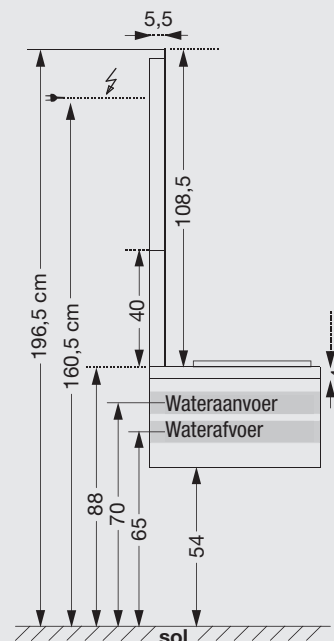

tafel met inbouwwascom
Thin
+ Portret spiegel