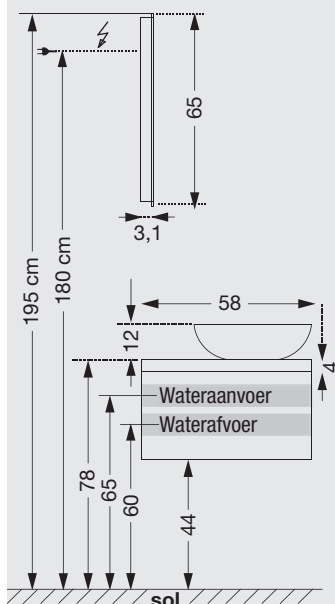

# TECHNISCHE GEGEVENS

Electriciteitsdraad voorzien op 180 cm vanaf de grond voor de spiegel Reflet Sens en op 150 of 160 cm vanaf de grond voor de spiegel portret of de spiegel tot aan de tafel.

tafel met opbouwwascom  
Fontana  
+ spiegel Reflet Sens