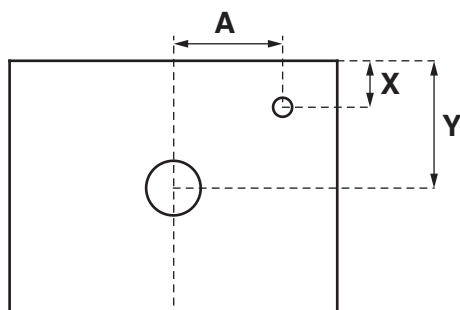

UITSPARINGEN WASKOMMEN

Tafel DIEPTE 46,5 cm

	Kraan		Uitsparing Waskom Y (mm)
	X (mm)	A (mm)	
Waskom Fontana	85	230	350
Waskom Bonnie	85	190	361
Waskom Clyde	85	240	361
Waskom Icone	85	200	369