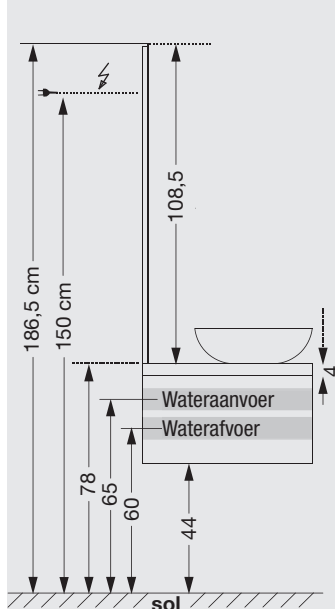

tafel met opbouwwascom
Fontana
+ spiegel tot aan de tafel