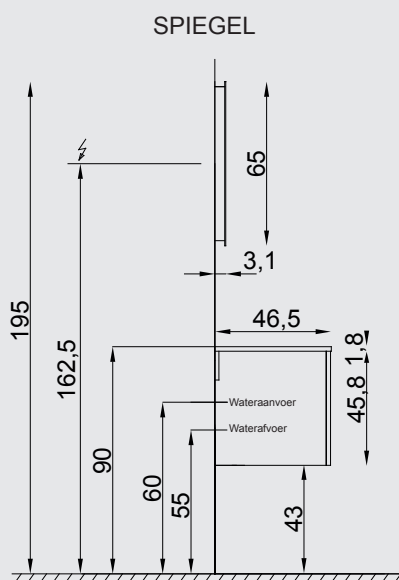

FRONT & ZIJKANTEN GESTRUCTUREERDE MELAMINE	
Kleur	Code
Beton grijs	2535
Kleur en Code te bepalen	

**Opgelet ! De zijkanten van de toiletkasten zijn altijd satijnwit**

**MEERPRIJS VOOR ALLE STANDAARD MELAMINE KLEUREN UIT HET ASSORTIMENT SANIJURA : 150,-€ per bestelling (zie blz.1/5)**

## Technische maten

DE GEMIDDELDE STANDAARD HOOGTE IS VARIABEL PER PERSOON

Onderbouwmeubel met laden

Onderbouwmeubel met deuren

Montagehandleiding en technische gegevens zijn beschikbaar op [www.sanijura.be](http://www.sanijura.be) - .nl