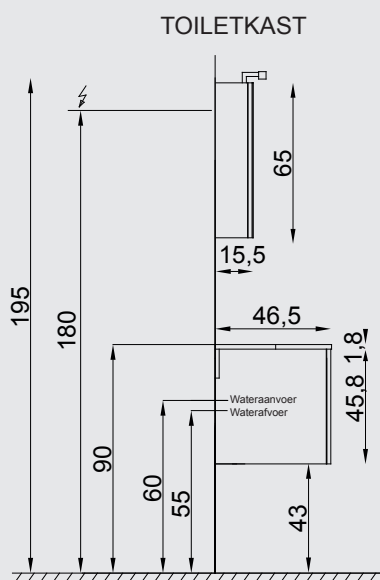

FRONT & ZIJKANTEN GESTRUCTUREERDE MELAMINE	
Kleur	Code
Beton grijs	2535
Kleur en Code te bepalen	

**Opgelet ! De zijkanten van de toiletkasten zijn altijd satijnwit**

**MEERPRIJS VOOR ALLE STANDAARD MELAMINE KLEUREN UIT HET ASSORTIMENT SANIJURA : 150,-€ per bestelling (zie blz.1/5)**

## Technische maten

DE GEMIDDELDE STANDAARD HOOGTE IS VARIABEL PER PERSOON

Onderbouwmeubel met laden

Onderbouwmeubel met deuren

Montagehandleiding en technische gegevens zijn beschikbaar op [www.sanijura.be](http://www.sanijura.be) - .nl

**Informatie :**  
de meubelen worden geleverd zonder schroeven of pluggen voor de bevestiging

Recupelbelasting per verlichtingspunt **NIET** bij de prijs inbegrepen

Sanitaire ruimte 7 cm